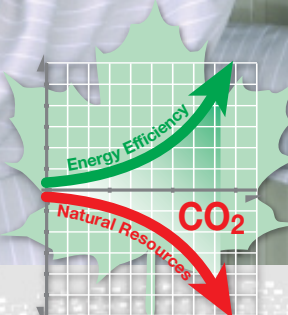

FIT-FORM-FUNCTION

Минимум трудозатрат! – Модернизация системы модулями TEBECHOP SE

BENNING
World Class Power Solutions

Excellent Technology, Efficiency and Quality

FIT-FORM-FUNCTION – выгодная альтернатива установке новых систем

- модернизация существующей системы электропитания без перерыва в питании нагрузки, установка по системе plug & play
- не требуется реконструкция установленной на объекте системы электропитания
- КПД модулей TEBECHOP SE > 96 %
- максимальная энергоэффективность