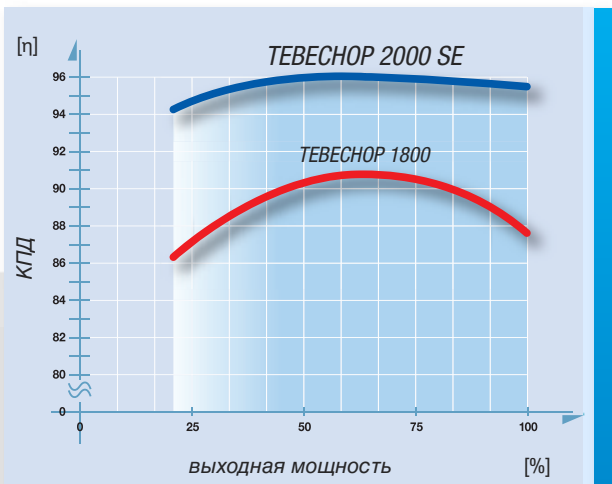

Рис. 1: Разница между затратами на модернизацию системы модулями TEBECHOP SE и на установку новой системы

Рис. 2: КПД и выходная мощность

Рис. 3: Период окупаемости и возврат инвестиций

Рис. 4: За один год эксплуатации ТЕВЕЧОР 2000 SE (3 модуля вместо 5 модулей ТЕВЕЧОР 1800) сокращаются выбросы CO₂ на столько, сколько выделяет среднестатистическая дизельная машина при поездке на дистанцию 10 000 км.