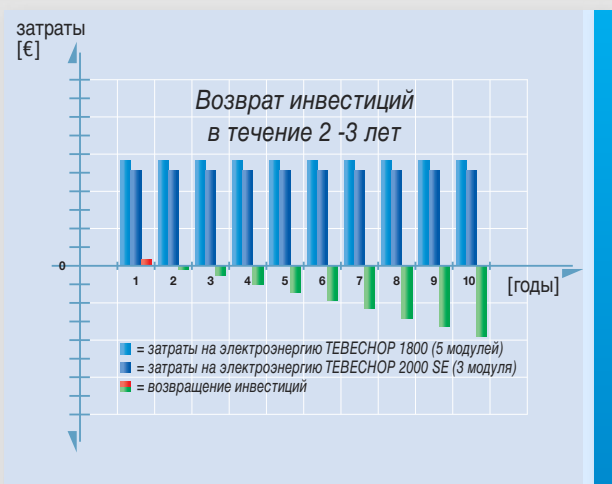

Рис. 1: Разница между затратами на модернизацию системы модулями TEBECHOP SE и на установку новой системы

Рис. 2: КПД и выходная мощность

Рис. 3: Период окупаемости и возврат инвестиций

Рис. 4: За один год эксплуатации ТЕВЕЧОР 2000 SE (3 модуля вместо 5 модулей ТЕВЕЧОР 1800) сокращаются выбросы CO₂ на столько, сколько выделяет среднестатистическая дизельная машина при поездке на дистанцию 10 000 км.