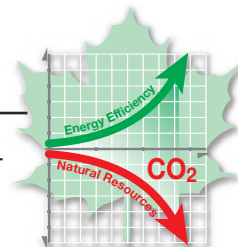

Рис. 5: FIT-FORM-FUNCTION – Минимум трудозатрат!
Модернизация системы модулями ТЕВЕЧОР SE.

Контакты

Мы будем рады бесплатно и без дальнейших обязательств выставить Вам предложение по модернизации Вашей системы электропитания по программе FIT-FORM-FUNCTION.

Телефон: 4 95 / 9 67 68 50

E-mail: benning@benning.ru

BENNING

ООО Беннинг Пауэр Электроникс
105122 г. Москва • Щелковское шоссе, д.5
Тел.: +7 495 / 967 68 50 • Факс: +7 495 / 967 68 51
E-mail: benning@benning.ru • www.benning.ru