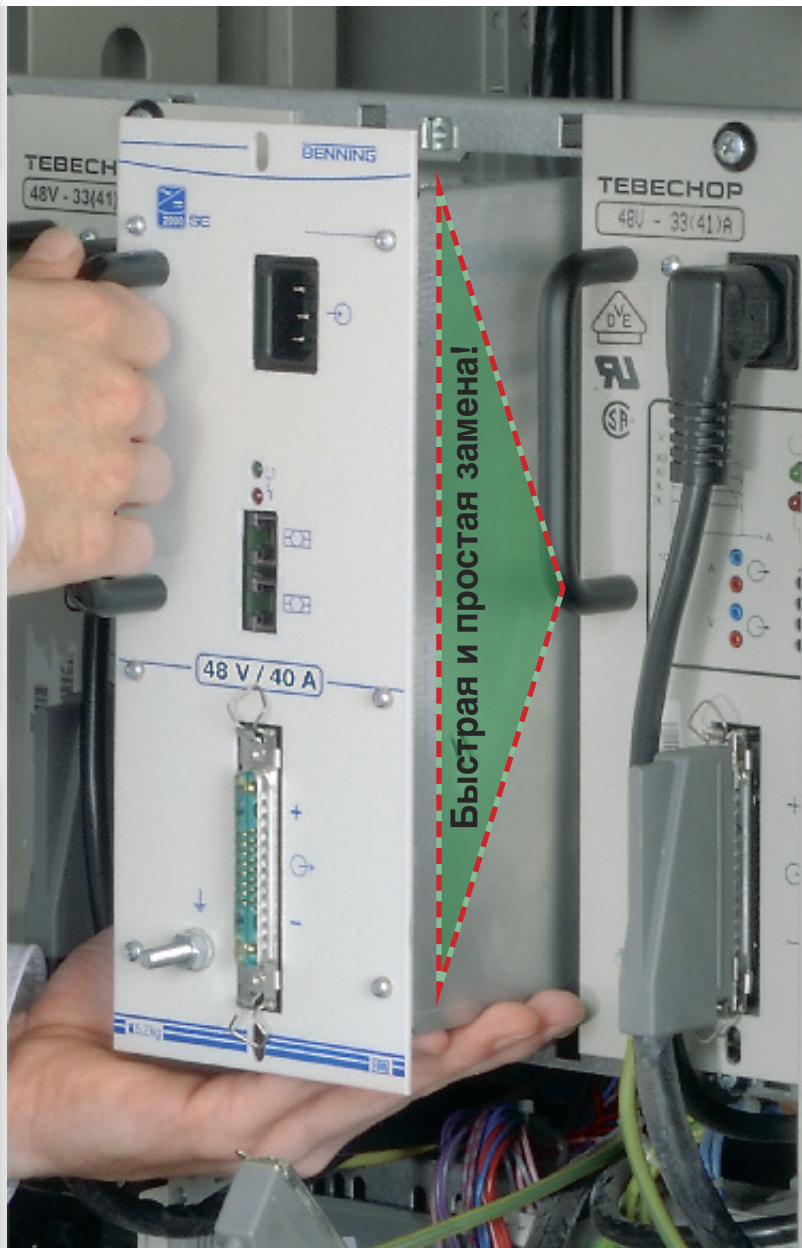

- модернизация существующей системы электропитания без перерыва в питании нагрузки, установка по системе plug & play
- не требуется реконструкция установленной на объекте системы электропитания
- КПД модулей TEBECHOP SE > 96 %
- максимальная энергоэффективность

Рис. 5: FIT-FORM-FUNCTION – Минимум трудозатрат!
Модернизация системы модулями ТЕВЕЧОР SE.

Контакты

Мы будем рады бесплатно и без дальнейших обязательств выставить Вам предложение по модернизации Вашей системы электропитания по программе FIT-FORM-FUNCTION.