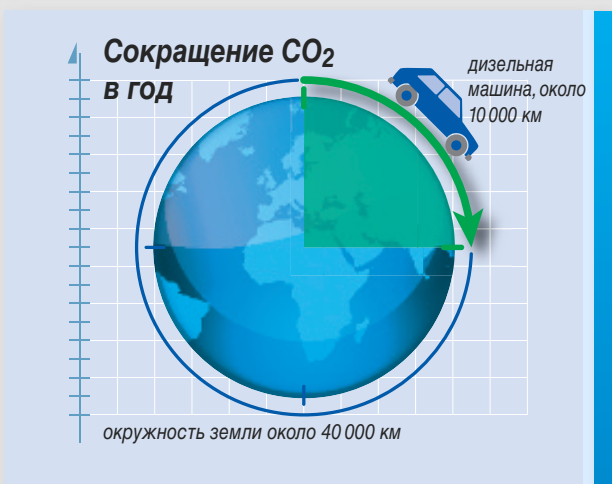

Рис. 1: Разница между затратами на модернизацию системы модулями TEBECHOP SE и на установку новой системы

Рис. 2: КПД и выходная мощность

Рис. 3: Период окупаемости и возврат инвестиций

Рис. 4: За один год эксплуатации ТЕВЕЧОР 2000 SE (3 модуля вместо 5 модулей ТЕВЕЧОР 1800) сокращаются выбросы CO₂ на столько, сколько выделяет среднестатистическая дизельная машина при поездке на дистанцию 10 000 км.