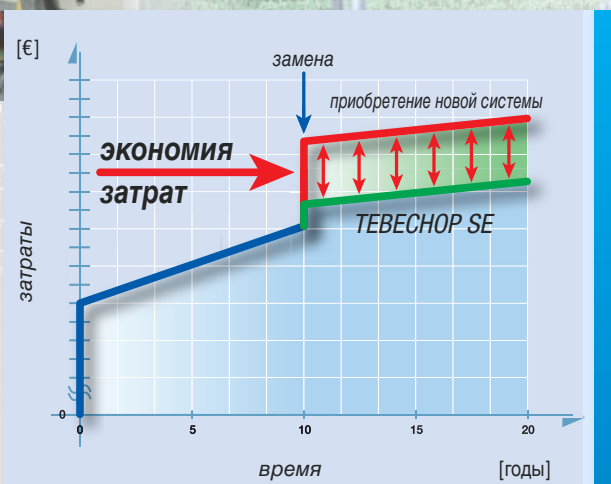

Рис. 1: Разница между затратами на модернизацию системы модулями TEBECHOP SE и на установку новой системы

Рис. 2: КПД и выходная мощность

Рис. 3: Период окупаемости и возврат инвестиций

Рис. 4: За один год эксплуатации ТЕВЕЧОР 2000 SE (3 модуля вместо 5 модулей ТЕВЕЧОР 1800) сокращаются выбросы CO₂ на столько, сколько выделяет среднестатистическая дизельная машина при поездке на дистанцию 10 000 км.